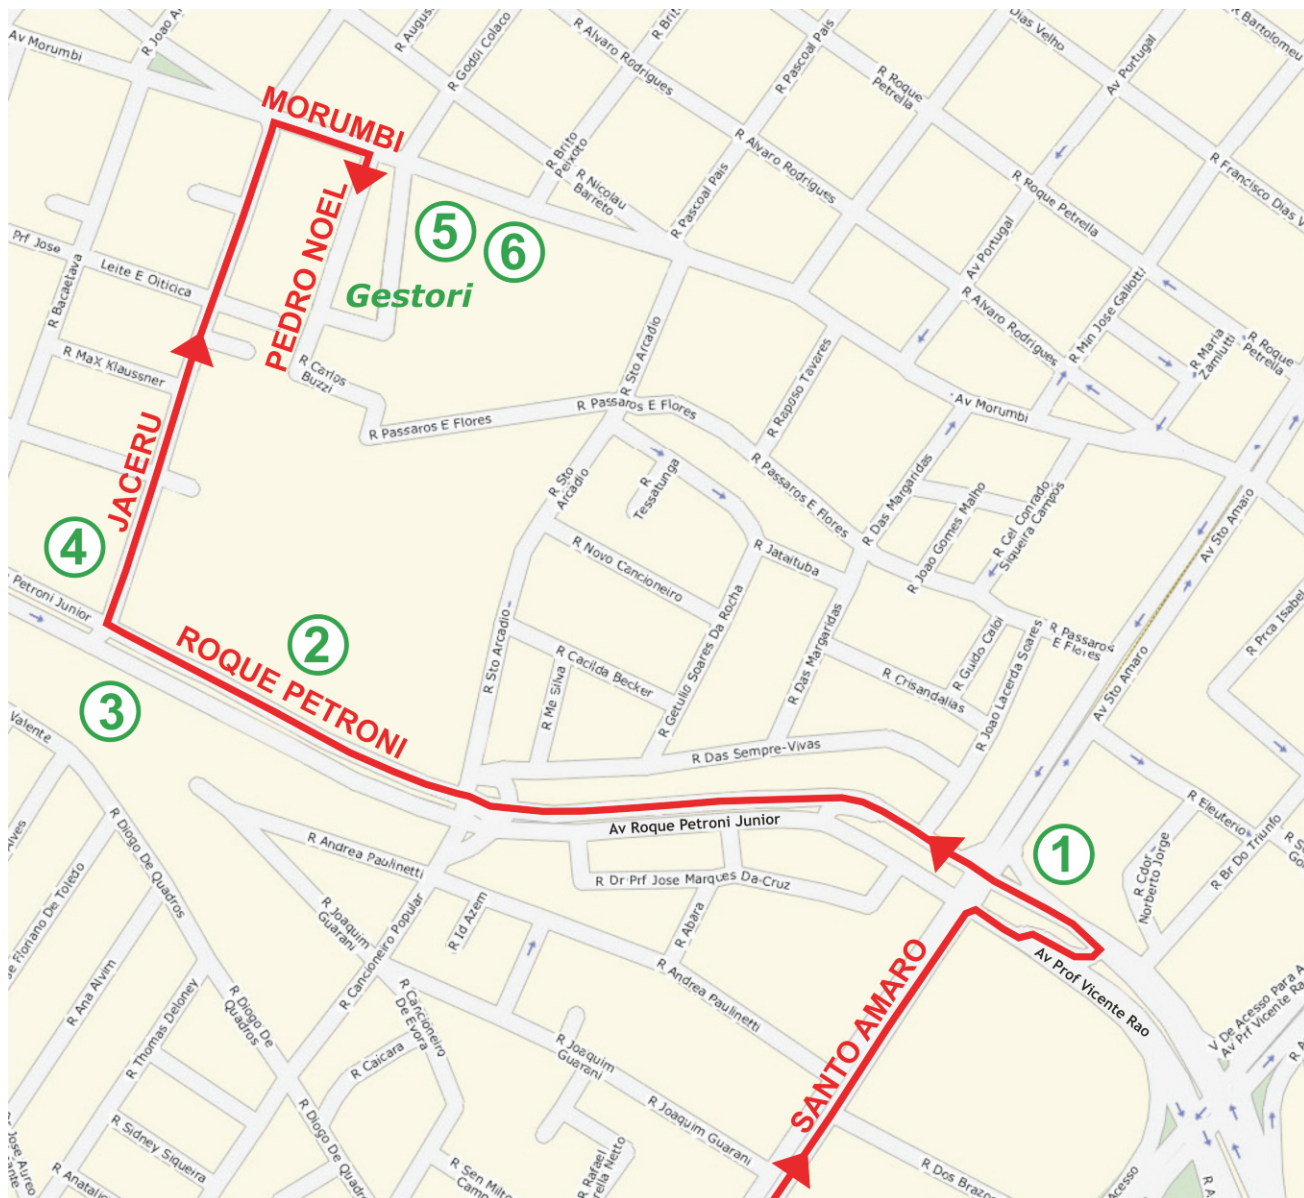

Roteiro G) Avenida Santo Amaro Bairro - Centro

TRAJETO

- Avenida Santo Amaro
- Avenida Roque Petroni Junior
- Rua Jaceru
- Avenida Morumbi
- Rua Pedro Noel

PONTOS DE REFERÊNCIA

1. Carrefour
2. Faculdades Anhembi-Morumbi
3. Rivellino Sport Center
4. Churrascaria South's Place
5. Cargill
6. Laboratórios Lilly